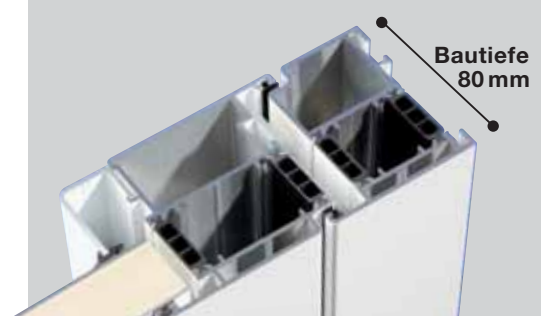

TopComfort

Füllungsmotiv
im Flügelfalz

45 A Außenansicht

Das Füllungsmotiv ist im Haustür-Flügelfalz eingebettet, daher bleibt das Haustürflügelprofil immer von außen sichtbar.

45 A Innenansicht

Abgerundete, auf Gehrung verarbeitete Glasleiste mit Dichtung zum Füllungsmotiv innen.