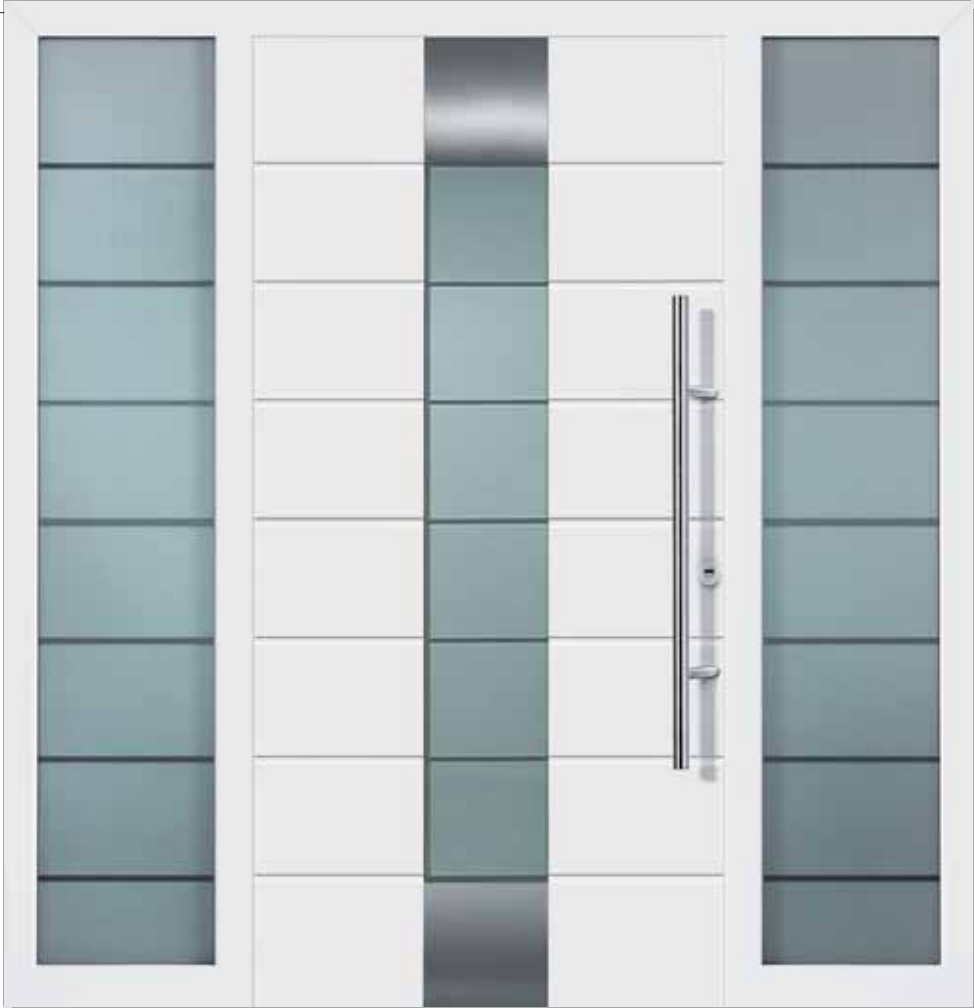

Innenseite in weiß
RAL 9016

NEU **65-9 AF**
TopPrestige im Hörmann
Farbton CH 703
€ **3315,-**

Abbildung mit abge-
rundetem Blendrahmen
(optional).

NEU

659 AF

TopPrestige
wie Abbildung
ohne Seitenteile

€ **2818,-**

659 A

TopComfort
ohne Abbildung

€ **2589,-**

24

38-1

Exklusiver
Edelstahl-
griff, eine
hochwertige
Alternative
zu Griff 38-2.

Griff 38-2
Iso-Glas, außen VSG,
innen Parsol grau sandgestraht
und klaren Querstreifen.