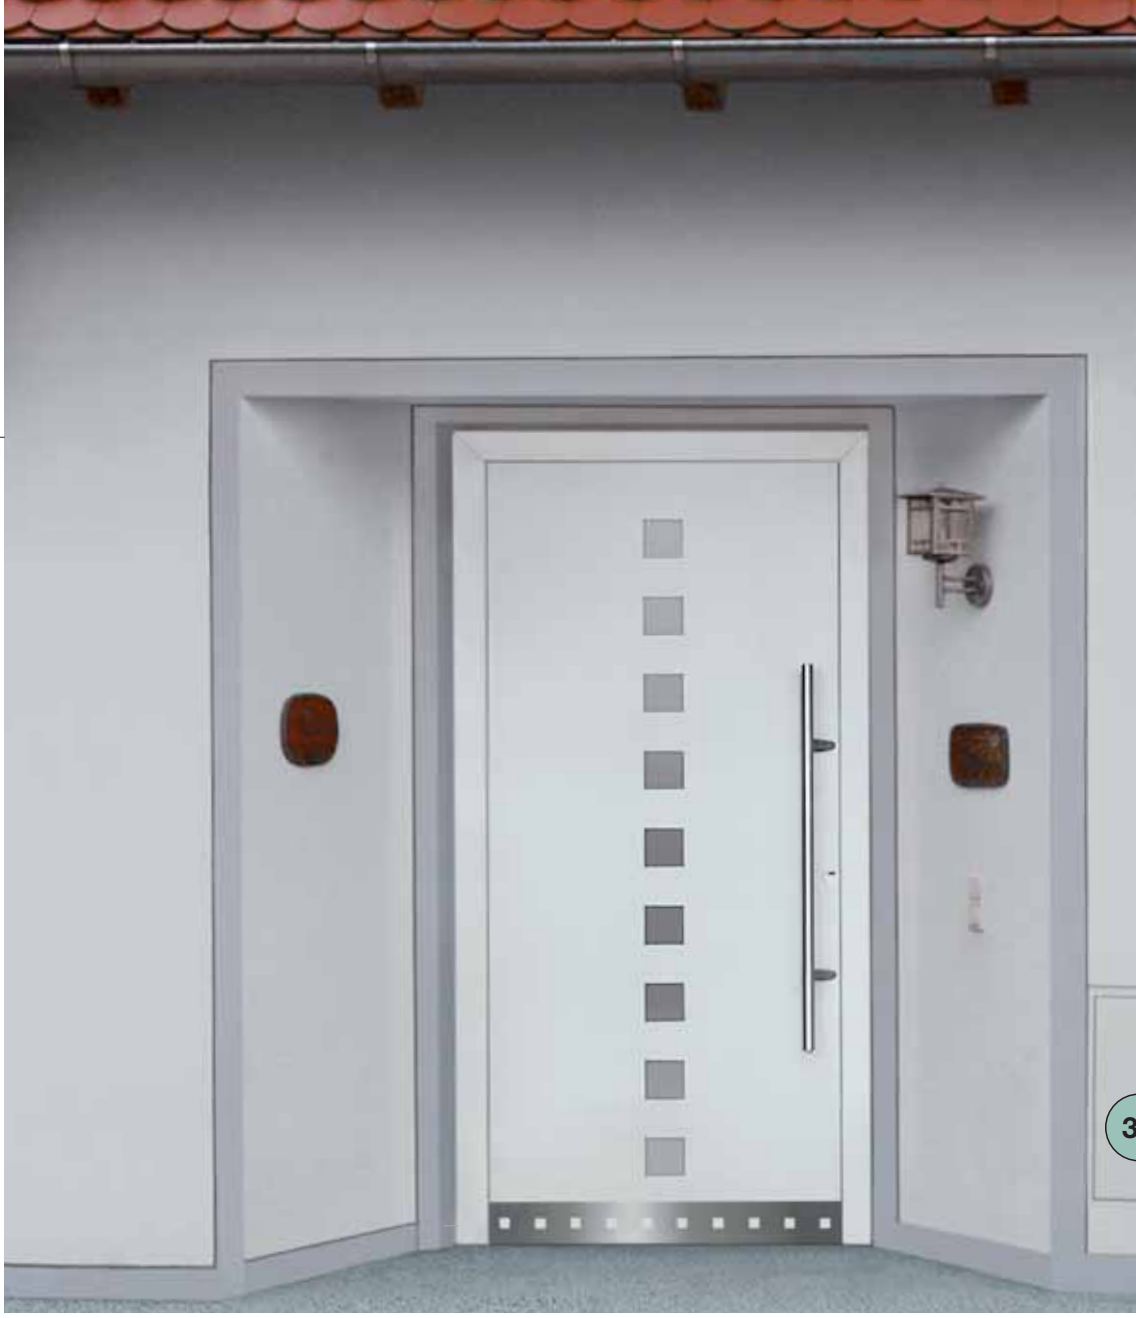

Edelstahlgriff auf
Aluminium-Füllung.
Iso-Glas,
außen Antelio silber,
innen Float
sandgestrahlt.

38

860 AF

TopPrestige
wie Abbildung
ohne Seitenteile
und Oberlichter
€ **2127,-**

860 A
TopComfort
ohne Abbildung
€ **1898-**

Edelstahlgriff
auf geschlossener
Aluminium-Füllung
mit Edelstahl-
Sockelblech.

Alle Preise inkl. MwSt.

866 AF

TopPrestige
wie Abbildung,
€ **2208,-**

866 A

TopComfort
ohne Abbildung
€ **1979,-**

Griff 38-2 mit
Edelstahlquadraten
und Edelstahl-
sockelblech.