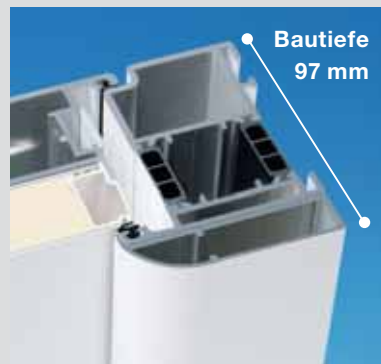

Mit dem „elektronischen Schlüssel“ läßt sich auch Ihr Hörmann Garagentor bequem öffnen.

Der abgerundete Blendrahmen

optional, eine beeindruckende und schöne Gestaltungsmöglichkeit Ihrer Haustür.

Sicherheitspaket S-5 Comfort Scan