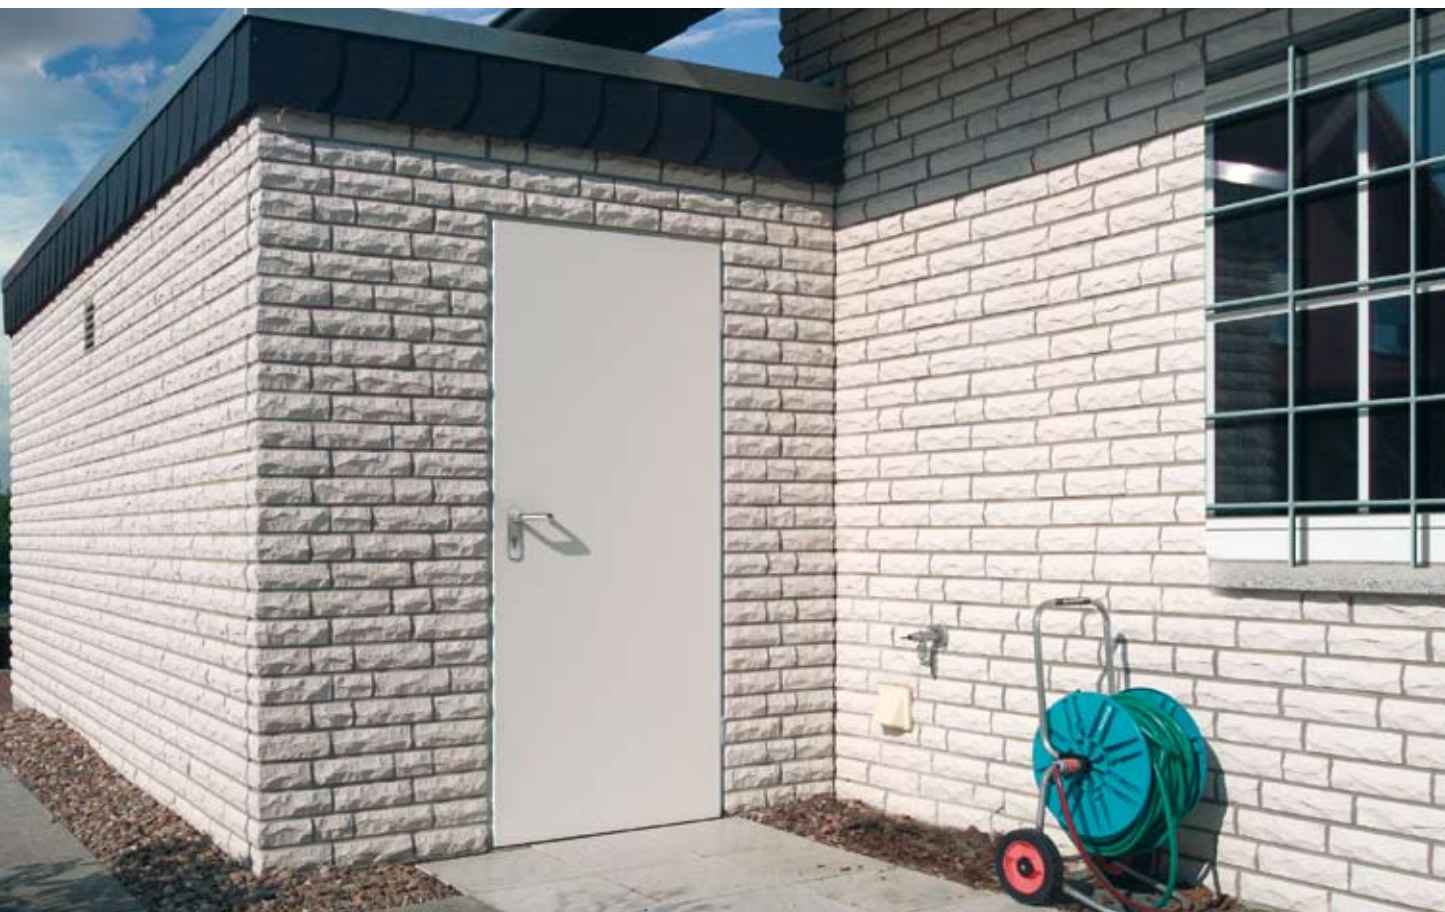

Bezpečnostní dveře Hörmann KSi

Vyzkoušená kvalita a bezpečnost

Více bezpečí okolo domu

Nastavte zlodějům 6 bezpečnostních bodů

Máte ještě staré vnější dveře do sklepa, které zloději nepozorovaně vypáčí během několika sekund? Pokud jsou otevřené dveře do sklepa, je otevřený i celý dům. Zajistěte proto i zadní stranu svého domu bezpečnostními dveřmi Hörmann KSi.

1 3