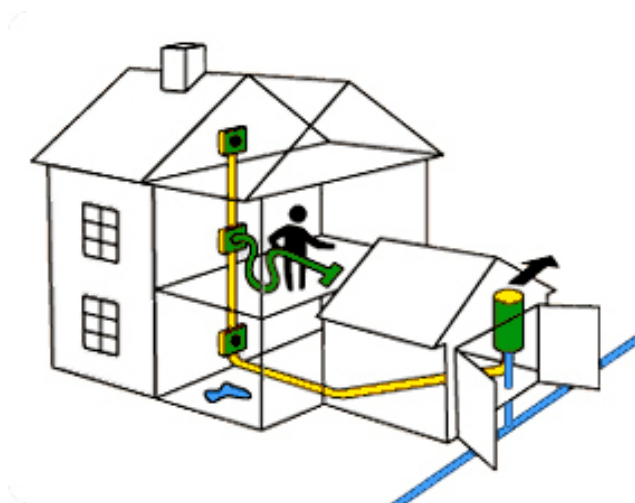

Nové vysavačové zásuvky

Velký výběr vysavačových zásuvek. Lze je začlenit do skupinových rámečků s jinými slaboproudými a silnoproudými zásuvkami a spínači. Navíc je k dispozici široká barevná škála.

Příslušenství

Princip činnosti centrálních vysavačů Husky

- » Agregát je umístěn v nebytovém prostoru (garáž, sklep, kotelna atp.) a proto nevíří prach ve vysávaných místnostech. Přefiltrovaný vzduch je totiž vyfukován mimo objekt.
- » Systém se spíná zasunutím hadice do vysavačové zásuvky.
- » Velkou výhodou je možnost vysávání vody. Nečistoty jsou automaticky vypouštěny do kanalizace.
- » Úklid je tichý, snadný a 100% účinný.